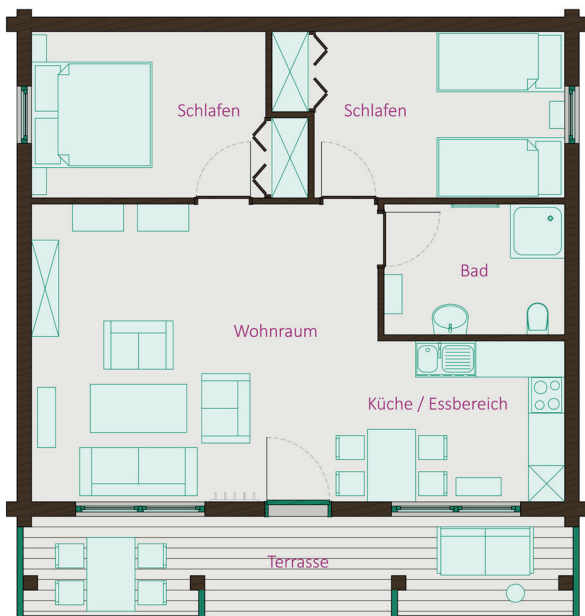

Naturhaus

4 Personen
Wohnfläche: 70 m²
Terrassenfläche: 16 m²

1 Schlafräum mit 1 Doppelbett
1 Schlafräum mit 2 Einzelbetten
1 Badezimmer
Wohnraum
offene Küche
Terrasse